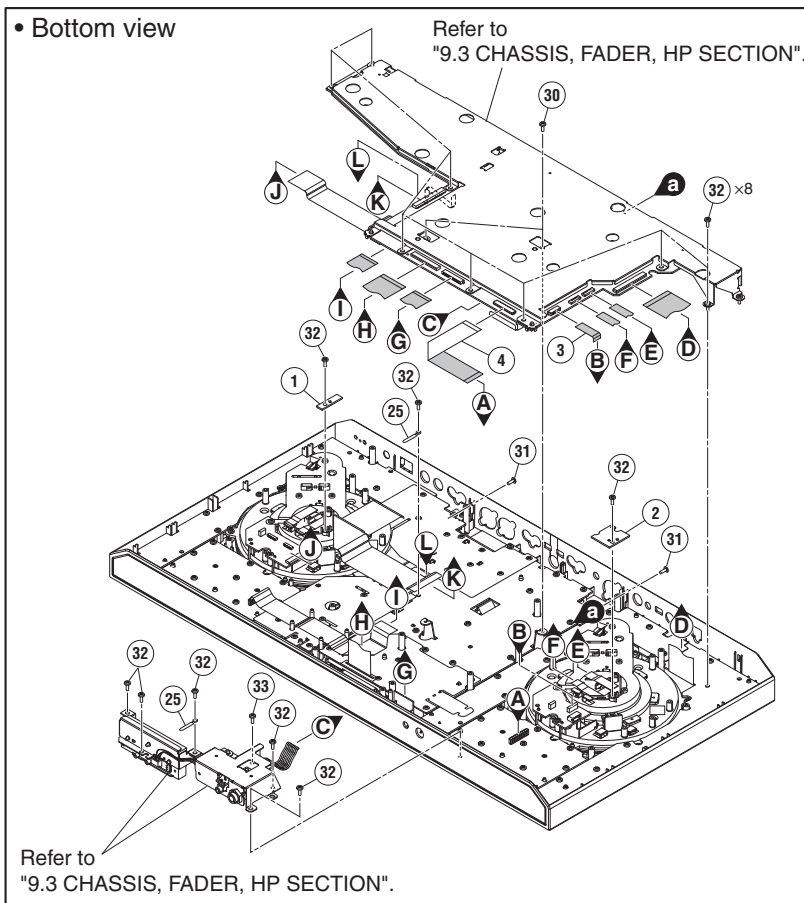

9.2 BOTTOM SECTION

A

B

C

D

E

F

BOTTOM SECTION PARTS LIST

<u>Mark No.</u>	<u>Description</u>	<u>Part No.</u>	
1	JOGH Assy	DWX4223	
2	JGLH Assy	DWX4224	A
3	FFC	DDD1888	
4	FFC	DDD1889	
5	Slider Knob 1	DAC2684	
6	Slider Knob 2	DAC2685	
7	Leg	DEC3816	
8	Stopper/SLD	DNK6009	
9	Hook	DNK6755	
⚠ 10	Chassis	DNK6814	
11	Knob/CFC	DAA1326	B
12	Knob	DAA1395	
13	Knob	DAA1396	
14	Knob	DAA1360	
15	Dial Knob	DAA1246	
16	Knob	DAA1361	
17	Knob	DAA1366	
18	Select Knob	DAA1205	
19	FX Sel Knob	DAA1213	
20	Knob	DAA1368	C
21	Knob/SLD	DNK5981	
22	Slide Sheet 1C	DAH2404	
23	Knob	DAC3238	
24	Stopper	DNK6440	
25	Cord Clamper (Steel)	RNH-184	
26	Knob	DAA1441	
27	•••••		
28	•••••		
29	•••••		
30	Screw	BBZ30P060FTC	D
31	Screw	BBZ30P080FTB	
32	Screw	BPZ30P080FNI	
33	Screw	BPZ30P100FTB	
34	Screw	BPZ30P120FTB	