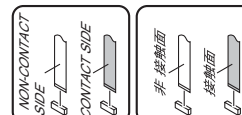

9.2 BOTTOM SECTION

A

B

C

D

E

F

BOTTOM SECTION PARTS LIST

<u>Mark No.</u>	<u>Description</u>	<u>Part No.</u>	
1	JOGH Assy	DWX4223	
2	JGLH Assy	DWX4224	A
3	FFC	DDD1888	
4	FFC	DDD1889	
5	Slider Knob 1	DAC2684	
6	Slider Knob 2	DAC2685	
7	Leg	DEC3816	
8	Stopper/SLD	DNK6009	
9	Hook	DNK6755	
⚠ 10	Chassis	DNK6814	
11	Knob/CFC	DAA1326	B
12	Knob	DAA1395	
13	Knob	DAA1396	
14	Knob	DAA1360	
15	Dial Knob	DAA1246	
16	Knob	DAA1361	
17	Knob	DAA1366	
18	Select Knob	DAA1205	
19	FX Sel Knob	DAA1213	
20	Knob	DAA1368	C
21	Knob/SLD	DNK5981	
22	Slide Sheet 1C	DAH2404	
23	Knob	DAC3238	
24	Stopper	DNK6440	
25	Cord Clamper (Steel)	RNH-184	
26	Knob	DAA1441	
27	•••••		
28	•••••		
29	•••••		
30	Screw	BBZ30P060FTC	D
31	Screw	BBZ30P080FTB	
32	Screw	BPZ30P080FNI	
33	Screw	BPZ30P100FTB	
34	Screw	BPZ30P120FTB	