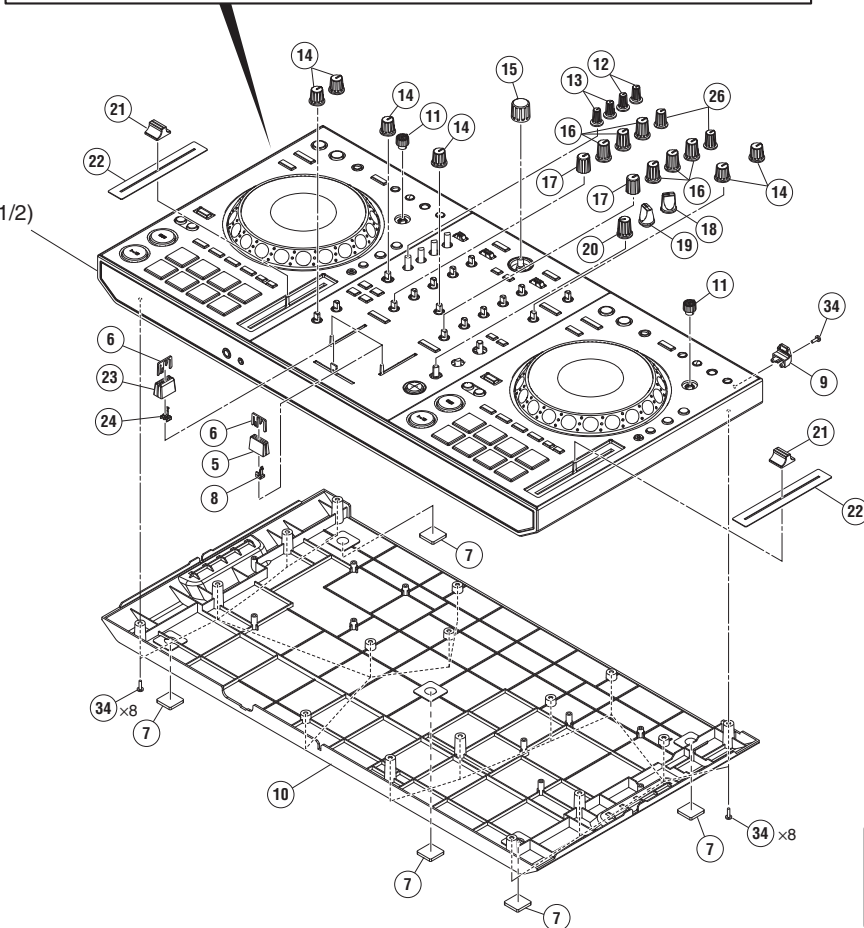

9.2 BOTTOM SECTION

A

B

C

D

E

F

BOTTOM SECTION PARTS LIST

<u>Mark No.</u>	<u>Description</u>	<u>Part No.</u>	
1	JOGH Assy	DWX4223	
2	JGLH Assy	DWX4224	A
3	FFC	DDD1888	
4	FFC	DDD1889	
5	Slider Knob 1	DAC2684	
6	Slider Knob 2	DAC2685	
7	Leg	DEC3816	
8	Stopper/SLD	DNK6009	
9	Hook	DNK6755	
⚠ 10	Chassis	DNK6814	
11	Knob/CFC	DAA1326	B
12	Knob	DAA1395	
13	Knob	DAA1396	
14	Knob	DAA1360	
15	Dial Knob	DAA1246	
16	Knob	DAA1361	
17	Knob	DAA1366	
18	Select Knob	DAA1205	
19	FX Sel Knob	DAA1213	
20	Knob	DAA1368	C
21	Knob/SLD	DNK5981	
22	Slide Sheet 1C	DAH2404	
23	Knob	DAC3238	
24	Stopper	DNK6440	
25	Cord Clamper (Steel)	RNH-184	
26	Knob	DAA1441	
27	•••••		
28	•••••		
29	•••••		
30	Screw	BBZ30P060FTC	D
31	Screw	BBZ30P080FTB	
32	Screw	BPZ30P080FNI	
33	Screw	BPZ30P100FTB	
34	Screw	BPZ30P120FTB	