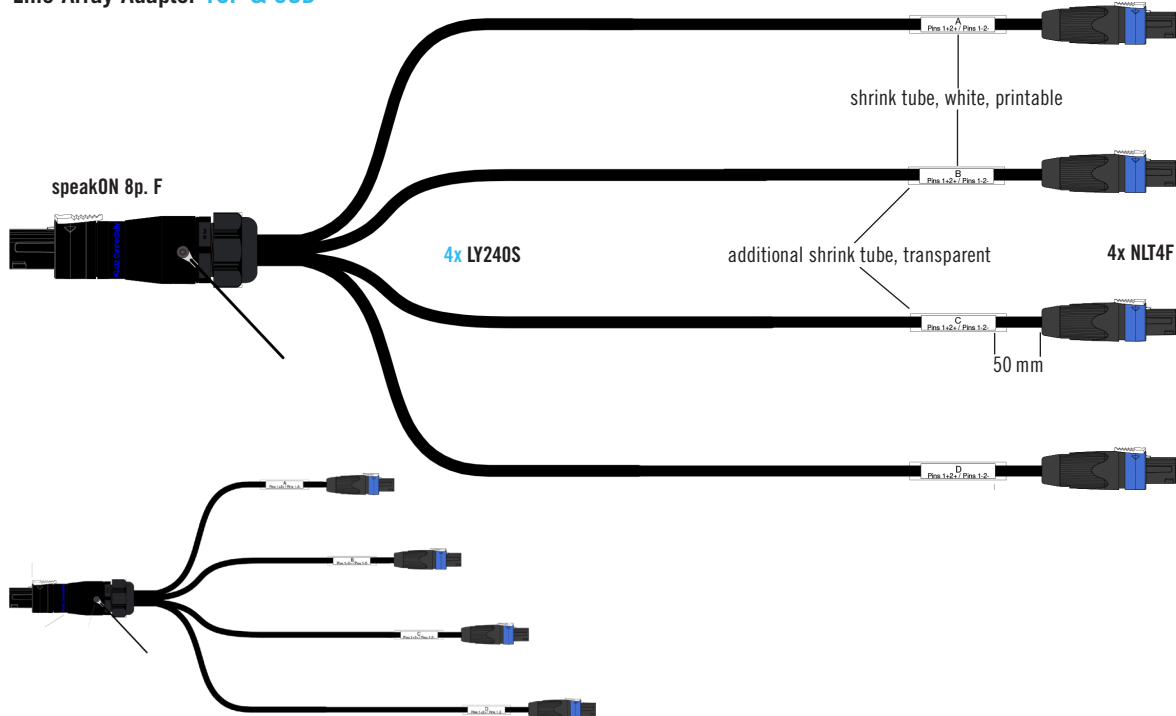

- suitable for TOP and SUB due to bridged NLT4 plugs
  - heavy duty speakON 8p plug by KLOTZ with strain relief loop
  - conductor cross-section: 4.0 mm<sup>2</sup>
  - adapts an 8-channel multicore to 4 speaker signals
  - suitable for d&b
  - Z5344.001 adapter NLT8F auf 4x NLT4F
- geeignet für TOP und SUB durch gebrückte NLT4 stecker
  - heavy duty speakON 8p stecker von KLOTZ mit zugentlastungsschleufe
  - leiterquerschnitt: 4,0 mm<sup>2</sup>
  - adaptiert ein 8-fach lautsprecher multicore auf 4 einzelne lautsprecher signale
  - passend für d&b
  - Z5344.001 adapter NLT8F auf 4x NLT4F

technical data

**cable**  
**cable typ** 4x LY240S (2x 4.0 mm<sup>2</sup>) speaker cable  
**cable jacket** PVC  
**cross section** 4 mm<sup>2</sup>

**connectors**  
**connector 1** 1x speakON 8p. female / Neutrik  
**connector 2** 4x speakON 4p. female / Neutrik

technische daten

**kabel**  
**kabeltyp** 4x LY240S (2x 4,0 mm<sup>2</sup>) lautsprecher kabel  
**kabelmantel** PVC  
**querschnitt** 4 mm<sup>2</sup>

**steckverbinder**  
**anschluss 1** 1x speakON 8p. female / Neutrik  
**connector 2** 4x speakON 4p. female / Neutrik

SPT8F-T4FB  
 Line Array Adapter TOP & SUB

order / variations

bestellung / variationen

order code bestell.-nr.	fanout length spleißlänge [mm]	type typ	input input	output output	colour farbe
SPT8F-T4FB-03.0	3000	TOP & SUB	1x speakON 8p. female	4x speakON 4p. female	black / schwarz
SPT8F-T4FB-Y060	600 / 1200 / 1800 / 2400	TOP & SUB	1x speakON 8p. female	4x speakON 4p. female	black / schwarz