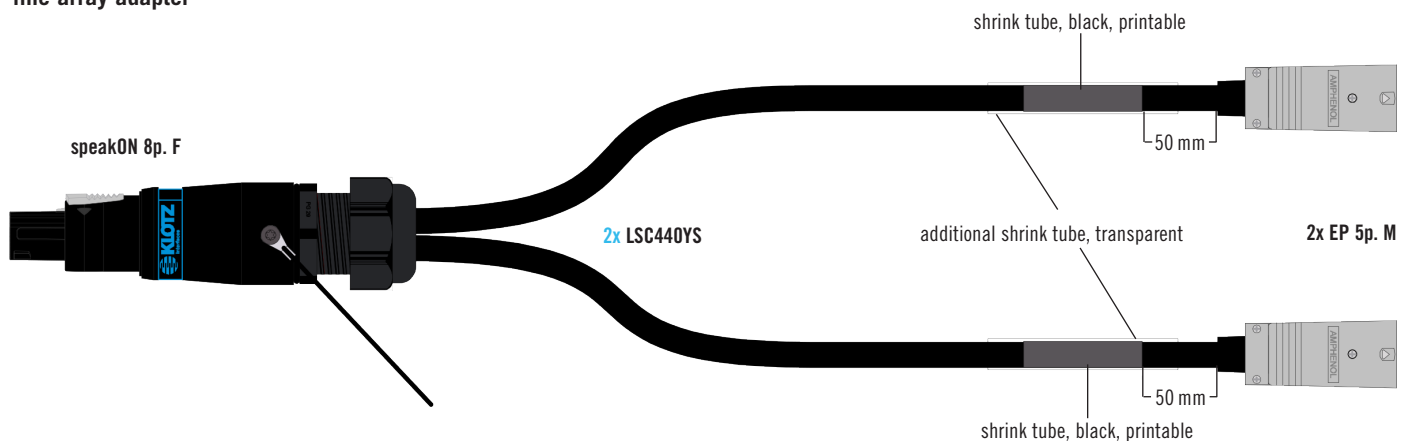

- heavy duty speakON 8p plug by KLOTZ with strain relief loop
- robust connectors with metal shells
- conductor cross-section: 4.0 mm<sup>2</sup>
- adapts one 8-way speaker multicore to two 4-way lines
- heavy duty speakON 8p stecker von KLOTZ mit zugentlastungsschleufe
- robuste steckverbinder mit metall gehäuse
- leiterquerschnitt: 4.0 mm<sup>2</sup>
- adaptiert ein 8-fach lautsprecher multicore auf zwei 4-fach leitungen
- connecteur heavy duty speakON 8p de KLOTZ avec boucle de décharge de traction
- connecteurs robustes avec corps métallique
- section de conducteur: 4,0 mm<sup>2</sup>
- adapte un multicore haut-parleur 8x sur deux lignes quadruples

technical data

**cable**  
**cable typ** 2x LSC440YS (2x 4.0 mm<sup>2</sup>) speaker cable  
**cable jacket** PVC  
**cross section** 4 mm<sup>2</sup>

**connectors**  
**connector 1** 1x speakON 8p. female / KLOTZ  
**connector 2** 2x EP 5p. male, metal shell / Amphenol

technische daten

**kabel**  
**kabeltyp** 2x LSC440YS (2x 4,0 mm<sup>2</sup>) lautsprecher kabel  
**kabelmantel** PVC  
**querschnitt** 4 mm<sup>2</sup>

**steckverbinder**  
**anschluss 1** 1x speakON 8p. female / KLOTZ  
**connector 2** 2x EP 5p. male, metall gehäuse / Amphenol

SYT8F-E5M  
 line array adapter

order / variations

bestellung / variationen

order code bestell-nr.	fanout length spleißlänge [mm]	type typ	input input	output output	colour farbe
SYT8F-E5M-01.0	1000	line array adapter	1x speakON 8p. female	2x EP 5p. male	black / schwarz